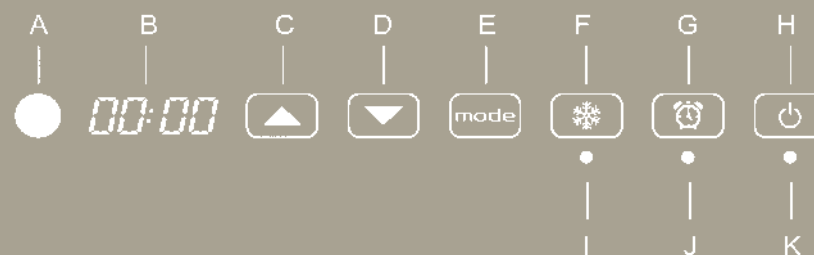

Stile di riscaldamento

Grazie al sensore di presenza integrato, TOUCH scalderà solo quando necessario, evitando inutili sprechi di energia.

10 minuti dopo che avrete lasciato il bagno, infatti, TOUCH si imposterà automaticamente sulla funzione ECO (3,5°C in meno rispetto alla regolazione impostata sul termostato ambiente), riducendo il proprio livello di consumo.

Naturalmente, appena verrà rilevata una presenza nell'ambiente, TOUCH riporterà automaticamente la temperatura al livello di comfort impostato.

Alternativamente potete utilizzare TOUCH in modo programmato, per avere la temperatura che preferite all'orario desiderato.

Sistema di controllo

A Sensore di presenza - B Display - C Tasto + - D Tasto - - E Impostazioni - F Funzione antigelo - G Programmazione - H Interruttore Stand-by
I Indicatore led modalità antigelo - J Indicatore led modalità programmata
K Indicatore led di funzionamento

Caratteristiche

- Controlli touch screen + display led, per una regolazione precisa della temperatura desiderata
- Sensore di presenza integrato nel prodotto, per riscaldare solo quando necessario, evitando dispendiosi sprechi di energia
- Funzione di programmazione settimanale
- Barra porta salviette integrata + 4 ganci nascosti nella parte posteriore del prodotto per asciugare un numero extra di salviette
- Design ultrapiatto: solo 11 cm di spessore quando installato a muro
- Filtro antipolvere estraibile e lavabile
- Protezione IP24 contro gli spruzzi d'acqua, ideale per installazione in luoghi umidi

Dati

Modello	TOUCH
Codice Ean	8019250000441
Colore	Bianco con portasalviette grigio
Misure (L x A x P in cm)	50 x 30 x 11
Potenza a 230V	1800W
Peso netto	2,6Kg
Termostato	Elettronico

Prodotto Conforme al Regolamento
Europeo UE 2015/1188